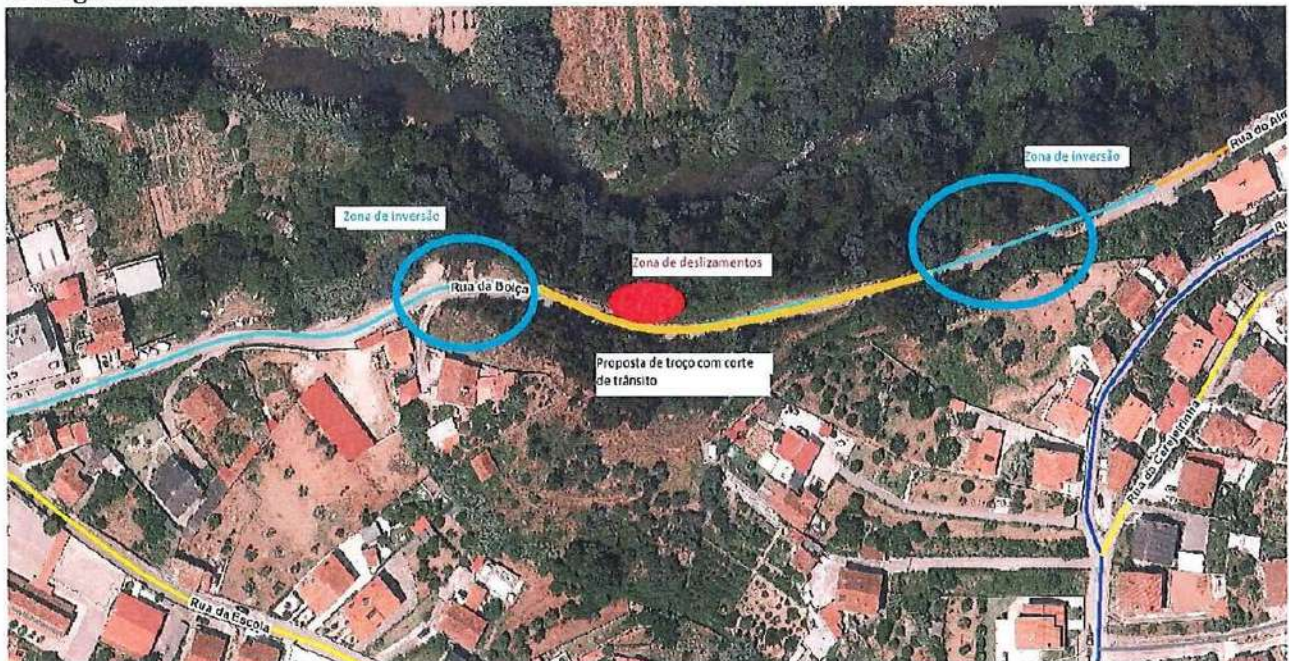

JUNTA DE FREGUESIA DE CEIRA
COIMBRA

AVISO À POPULAÇÃO

RUA DO ALMEGUE / RUA DA BOIÇA

Por despacho da Exma. Sr^a Presidente da Câmara Municipal, informamos que, por motivos de segurança de pessoas e bens, será **cortada no dia de hoje, 7/11/2025 a circulação viária na Rua do Almegue/Rua da Boiça, Freguesia de Ceira.**

Esta situação decorre de um deslizamento de terras confinantes com a via pública que se tem mantido nos últimos dias, receando-se o seu agravamento nos próximos dias porque a chuva manter-se-á, o que provaria o colapso da via.

Entretanto, na próxima semana, será construído um sistema de enrocamento para repor a segurança da via, que será reaberta assim que as condições de segurança estiverem todas asseguradas.

Junta de Freguesia de Ceira